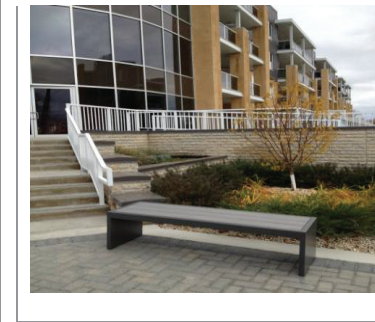

cube garden bench & seat