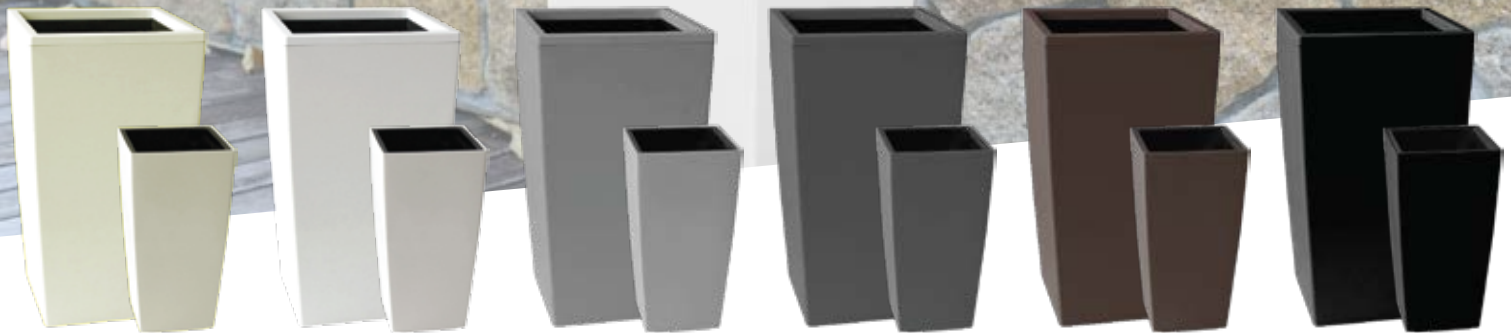

GRETTA

COLLECTION DE POTS EN PLASTIQUE

PLASTIC POTS COLLECTION

POUR INTÉRIEUR ET EXTÉRIEUR

FOR INTERIOR AND EXTERIOR

FAITES LE PLEIN DE VIE !
BRING YOUR WORLD TO LIFE!

COLLECTION IRENA

Faites le plein de vie!
Bring your world to life!

Ivoire

12"x23"
18"x31"

Blanc

12"x23"
18"x31"

Argent

12"x23"
18"x31"

Gris Foncé

12"x23"
18"x31"

Brun

12"x23"
18"x31"

Noir

12"x23"
18"x31"

	CODE	Ø	HAUTEUR	CAISSE
	CPOGGIC12	12"	23"	4*
CPOGGIC18	18"	31"	2*	

*Numero de caisse & prix varies selon les modeles/couleurs

COLLECTION RENATA

Faites le plein de vie!
Bring your world to life!

Gris Foncé

7"x6"
14"x12"
18"x15"

Brun

7"x6"
14"x12"
18"x15"

Noir

7"x6"
14"x12"
18"x15"

	CODE	Ø	HAUTEUR	CAISSE
	CPOGGOC07	7"	6"	24*
	CPOGGOC14	14"	12"	4*
	CPOGGOC18	18"	15"	1

COLLECTION ALEXA