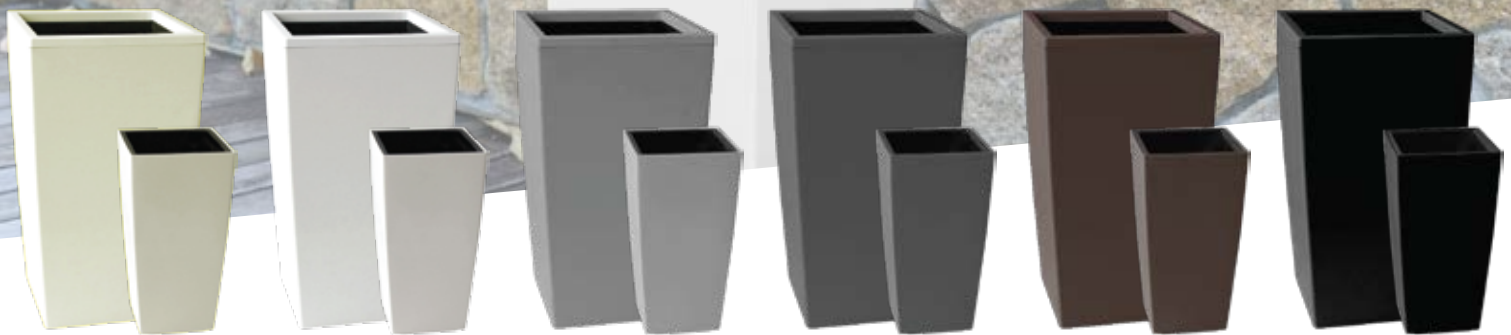

GRETTA

COLLECTION DE POTS EN PLASTIQUE
PLASTIC POTS COLLECTION

POUR INTÉRIEUR ET EXTÉRIEUR
FOR INTERIOR AND EXTERIOR

FAITES LE PLEIN DE VIE !
BRING YOUR WORLD TO LIFE!

COLLECTION IRENA

Faites le plein de vie!
Bring your world to life!

Ivoire

CPOGGIC12IG
CPOGGIC18IG

Blanc

CPOGGIC12WG
CPOGGIC18WG

Argent

CPOGGIC12DS
CPOGGIC18DS

Gris Foncé

CPOGGIC12SM
CPOGGIC18SM

Brun

CPOGGIC12BM
CPOGGIC18BM

Noir

CPOGGIC12BG
CPOGGIC18BG

	CODE	Ø	HAUTEUR	CAISSE
	CPOGGIC12 CPOGGIC18	12" 18"	23" 31"	4* 2*

*Numero de caisse & prix varies selon les modeles/couleurs

COLLECTION RENATA

Faites le plein de vie!
Bring your world to life!

Brun

CPOGGRA11BM
CPOGGRA14BM
CPOGGRA17BM

Noir

CPOGGRA11BG
CPOGGRA14BG
CPOGGRA17BG

	CODE	Ø	HAUTEUR	CAISSE
	CPOGGRA11	11"	10"	12
	CPOGGRA14	14"	12"	4*
	CPOGGRA17	17"	15"	4*

*Numero de caisse & prix varies selon les modeles/couleurs